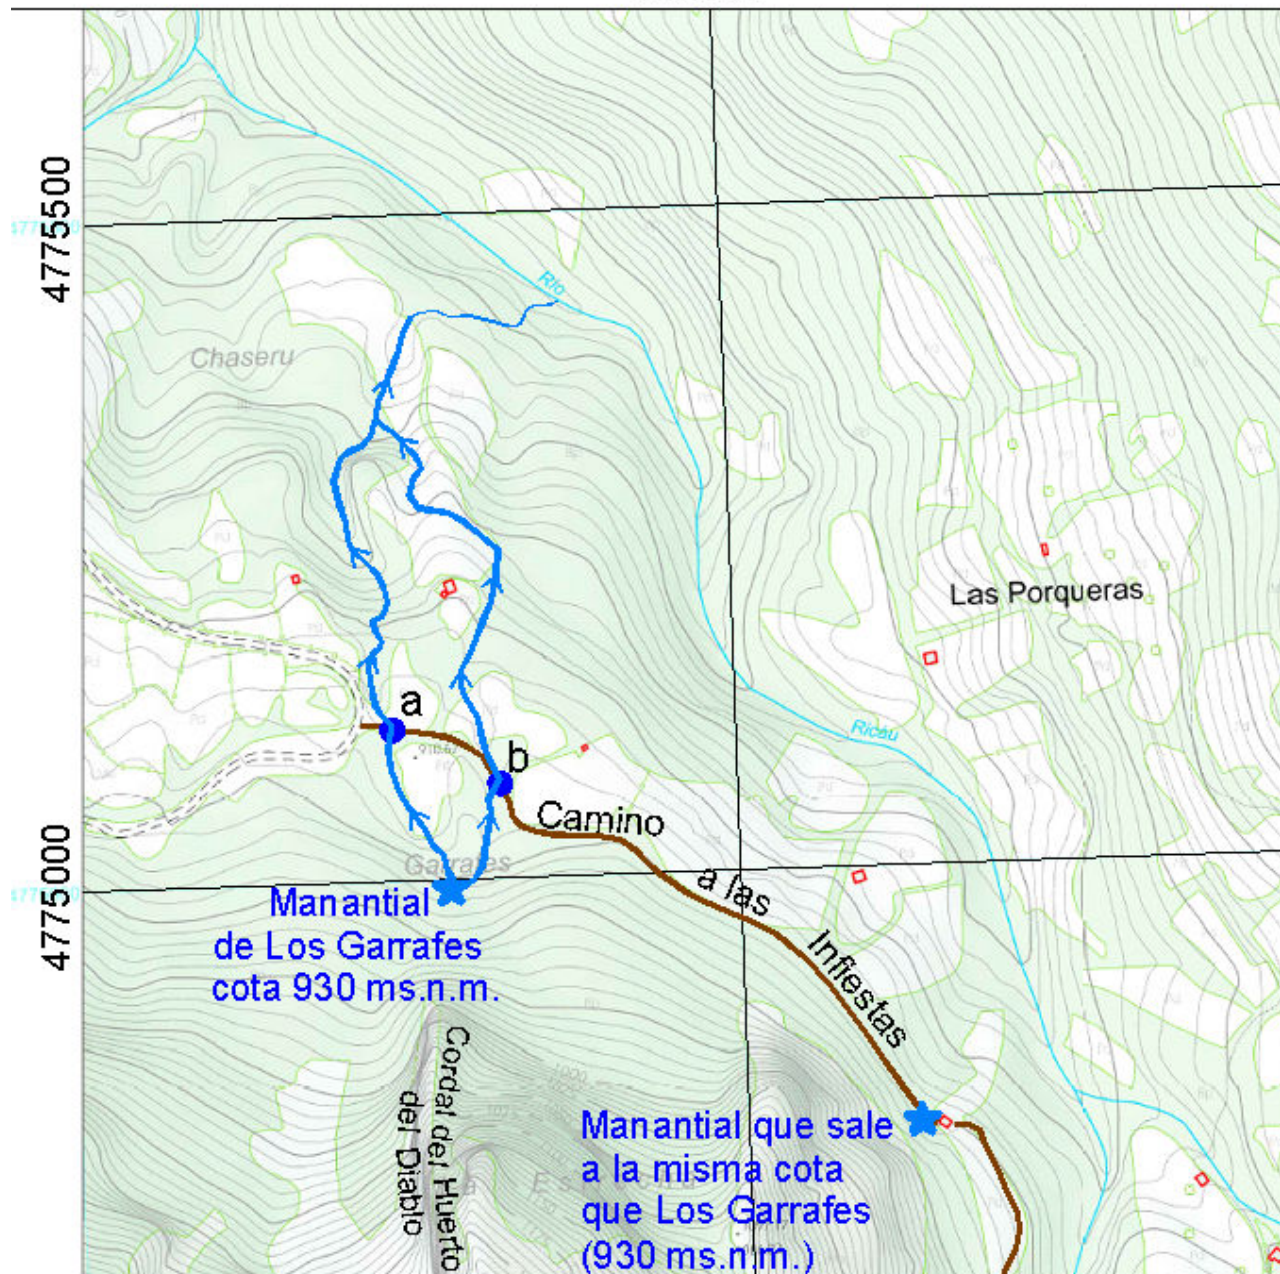

Situación geográfica de Los Garrafes

258000

 Arroyo que nace en Los Garrafes

a y b: puntos de paso, en el camino de Las Infiestas, de los arroyos que nacen en Los Garrafes y que más abajo se unen en uno hasta desembocar en el río Ricabo