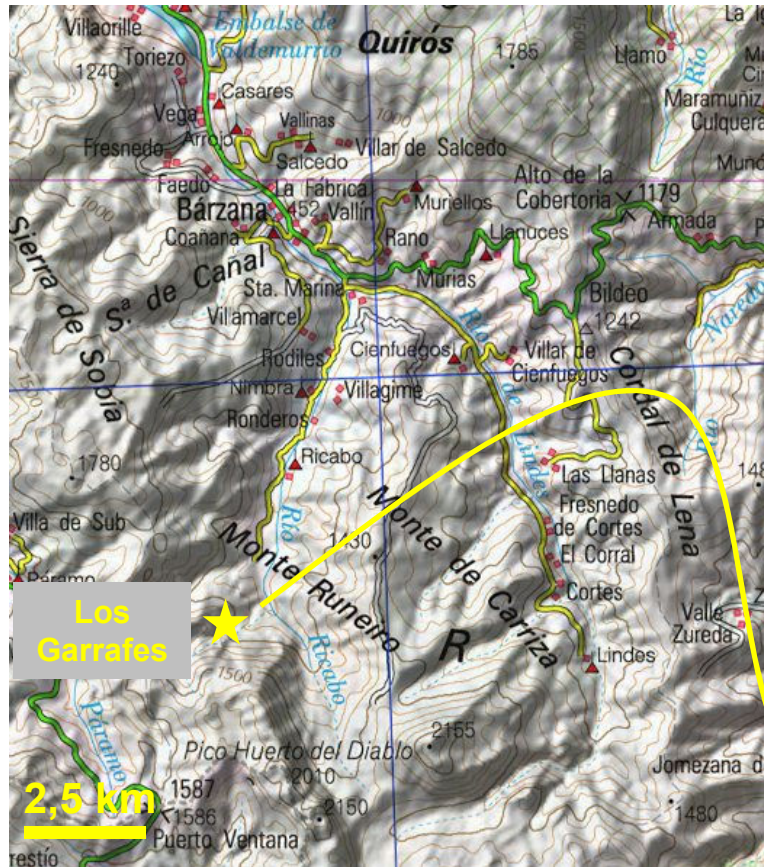

Situación geográfica de Los Garrafes

258000

 Arroyo que nace en Los Garrafes

a y b: puntos de paso, en el camino de Las Infiestas, de los arroyos que nacen en Los Garrafes y que más abajo se unen en uno hasta desembocar en el río Ricabo